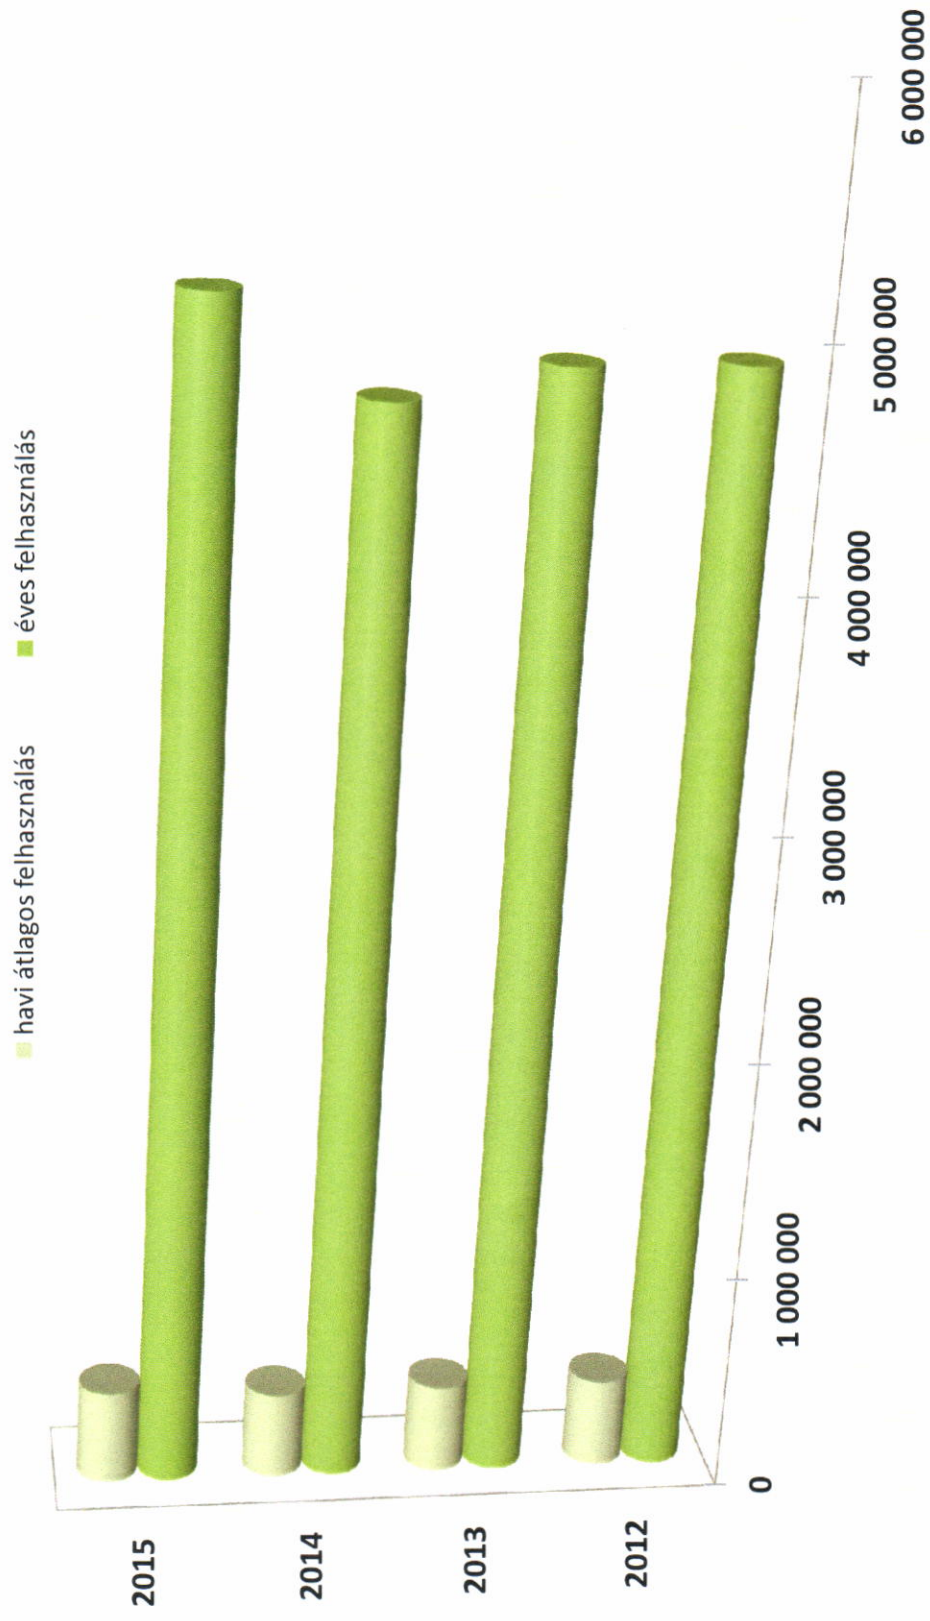

KÖRNYEZETI FENNTARTHATÓSÁGI JELENTÉS 2015. évre vonatkozóan

Papír felhasználás (A/4 lap)

Tonerek (darab)

Villamos energia (KWh)

Távhőenergia felhasználás (GJ)

Gáz felhasználás (m³)